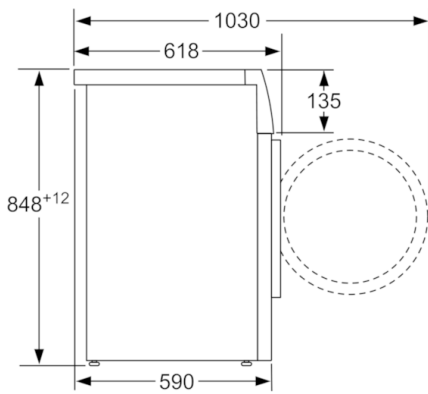

**Teknisk data**

Installation :	Fritstående
Højde på aftagelig topplade (mm) :	850
Produktmål (mm) :	848 x 598 x 590
Nettovægt (kg) :	69,635
Tilslutningseffekt (W) :	2300
Strømstyrke (A) :	10
Elementspænding (V) :	220-240
Frekvens (Hz) :	50
Godkendelse af certifikater :	CE, VDE
Længde på elledning (cm) :	160
Vaskeevne :	A
Dørhængsling :	venstrehængt
Hjul :	Nej
EAN-kode :	4242002815985
Kapacitet, bomuld (kg) - NY (2010/30/EC) :	9,0
Energieffektivitetsklasse - (2010/30/EC) :	A+++
Årligt energiforbrug (kWh/årligt) - NY (2010/30/EC) :	152,00
Energiforbrug slukket (W) - NY (2010/30/EC) :	0,12
Effektforbrug i left on-tilstand - NEW (2010/30/EC) :	0,43
Årligt vandforbrug (l/årligt) - NY (2010/30/EC) :	11220
Ydelsesklasse for centrifugering :	B
Maksimal centrifugeringshastighed (omdr) (2010/30/EC) :	1361
Gennemsnitlig vasketid kulørtvask 40°C (halv maskine) (min) (2010/30/EC) :	285
Gennemsnitlig vasketid kulørtvask 60°C (fyldt maskine) (min) (2010/30/EC) :	285
Gennemsnitlig vasketid kulørtvask 60°C (halv maskine) (min) (2010/30/EC) :	285
Støjniveau ved vask (dB(A) re 1 pW) :	49
Støjniveau ved centrifugering (dB(A) re 1 pW) :	75
Installation :	Fritstående

### Kombination

- WTW87449SN

**Serie | 6, Vaskemaskine, 9 kg, 1400 rpm  
WAT284E9SN**

Mål i mm

Mål i mm

Mål i mm